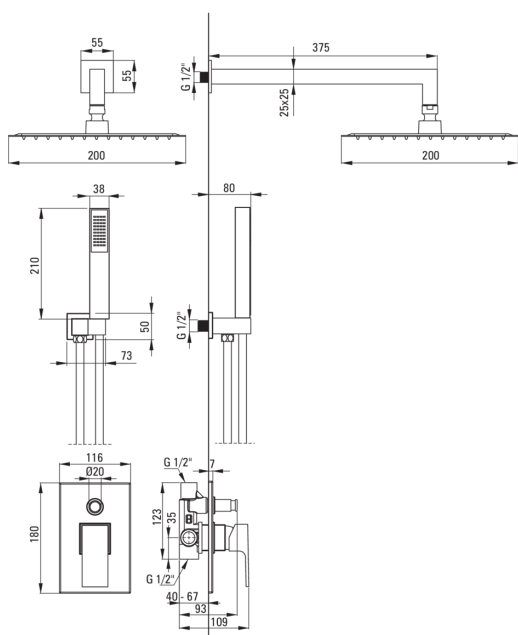

ANEMON

Set de duș cu montare îngropată

Codul produsului: NAC_09AP
Culoarea: cromat

Baterie

Tipul bateriei	baterie, un mâner
Metoda de instalare	îngropat
Grupa acustică [db]	II (20 < x ≤ 30)

Pipe

Tipul pipei	fix
Raza de acțiune a pipei dușului/căzii [mm]	375

Cap de duș

Formă	pătrat
Material	oțel 304, alamă
Lățime [mm]	200
Lungimea [mm]	200
Grosime	55
Anti-calc	Da
Număr de funcții	1
Tipul de jet	ploaie
Timp de răspuns rapid pentru pornirea și oprirea apei	Da

Dușuri de mână

Număr de funcții	1
Anti-calc	Da
Tipul de jet	ploaie

Furtunuri

Lungimea [mm]	1500
Tipul împletituri	extensibil, dublu împletit
Material împletitură	oțel inoxidabil
Anti-twist	1

Racord rectangular

Finisaj	cromat
Tipul racordului	pentru furtunuri cu suport pentru dușul de mână
Formă	pătrat
Material	alamă
Filet de conexiune	Da
Montare îngropată	Da